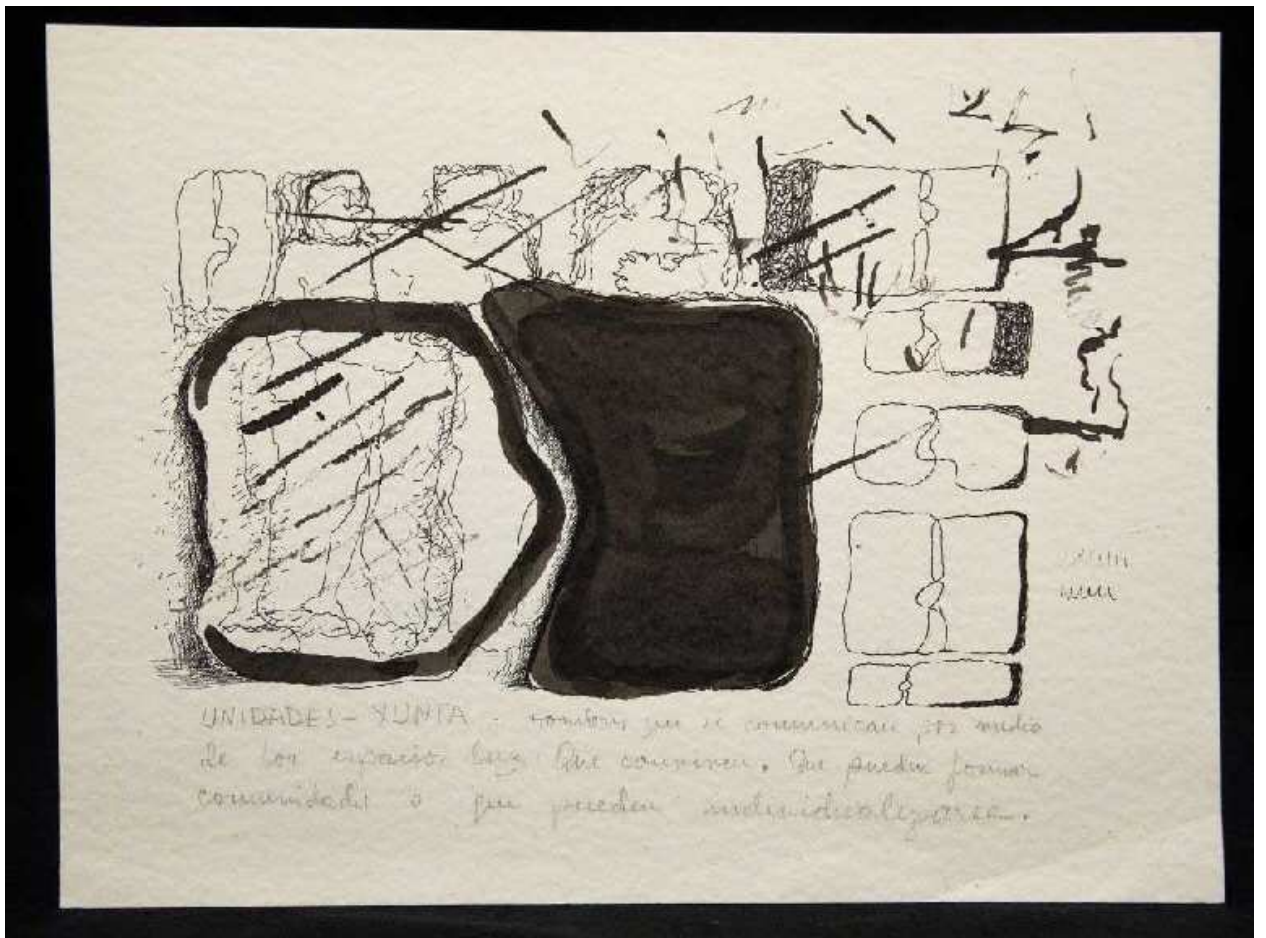

DIBUJOS

INVENTARIO

1995.01.0915

TÍTULO

Sin Título

AUTOR

Serrano Aguilar, Pablo (Crivillén, 1908 - Madrid, 1985)

MATERIA

INVENTARIO

1995.01.0994

TÍTULO

Sin Título

AUTOR

Serrano Aguilar, Pablo (Crivillén, 1908 - Madrid, 1985)

MATERIA

Tinta
Papel
Lápiz

INVENTARIO	1995.01.1045
TÍTULO	Sin Título
AUTOR	Serrano Aguilar, Pablo (Crivillén, 1908 - Madrid, 1985)
MATERIA	Papel [Papel grueso]
TÉCNICA	Dibujo [Tinta china y gouache violeta]
DIMENSIONES	Altura = 41 cm; Anchura = 32.8 cm
FIRMAS/MARCAS	Parte inferior central Serrano
DATACIÓN	1956