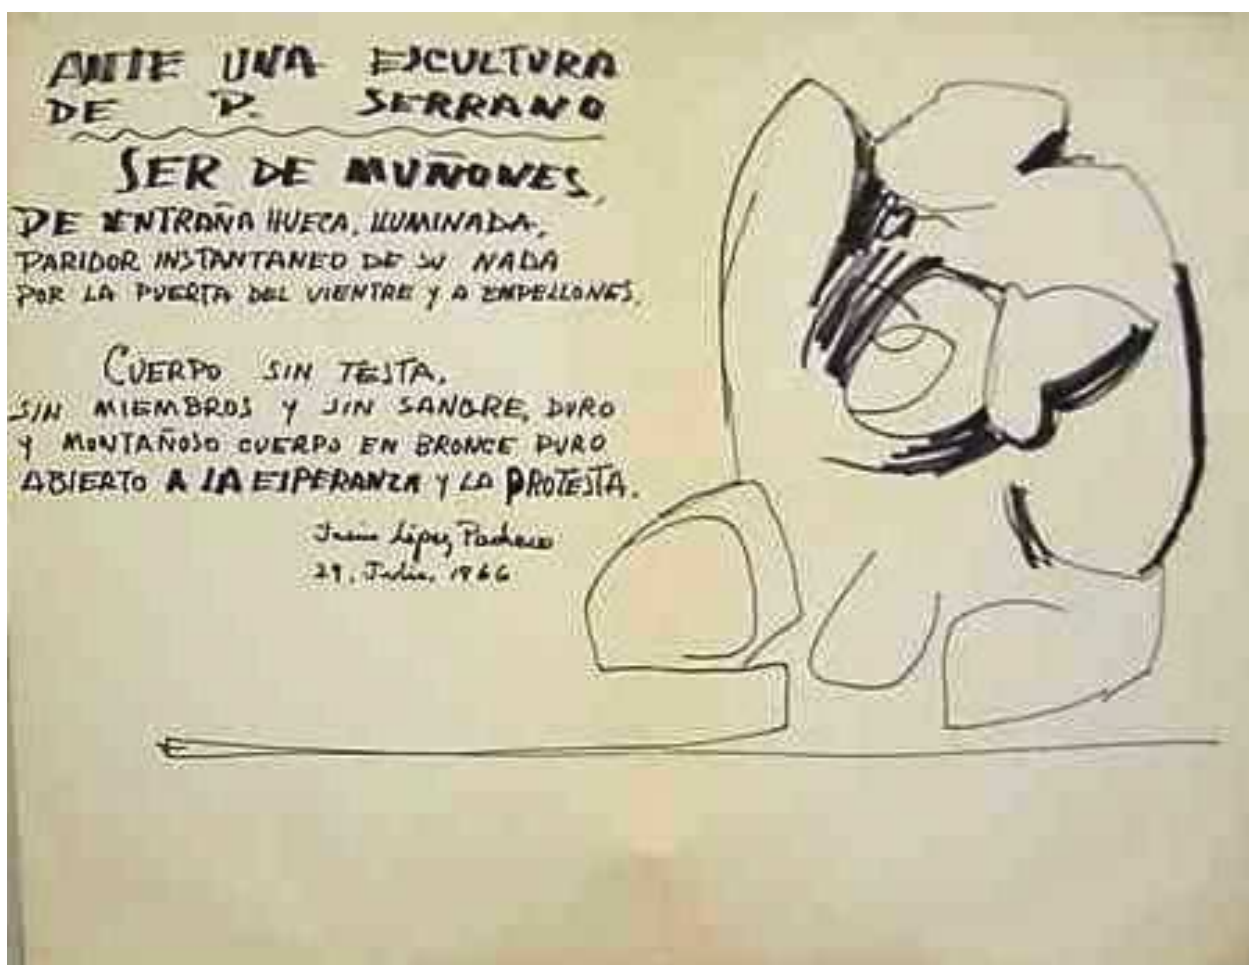

INVENTARIO	1995.01.1045
TÍTULO	Sin Título
AUTOR	Serrano Aguilar, Pablo (Crivillén, 1908 - Madrid, 1985)
MATERIA	Papel [Papel grueso]
TÉCNICA	Dibujo [Tinta china y gouache violeta]
DIMENSIONES	Altura = 41 cm; Anchura = 32.8 cm
FIRMAS/MARCAS	Parte inferior central Serrano
DATACIÓN	1956