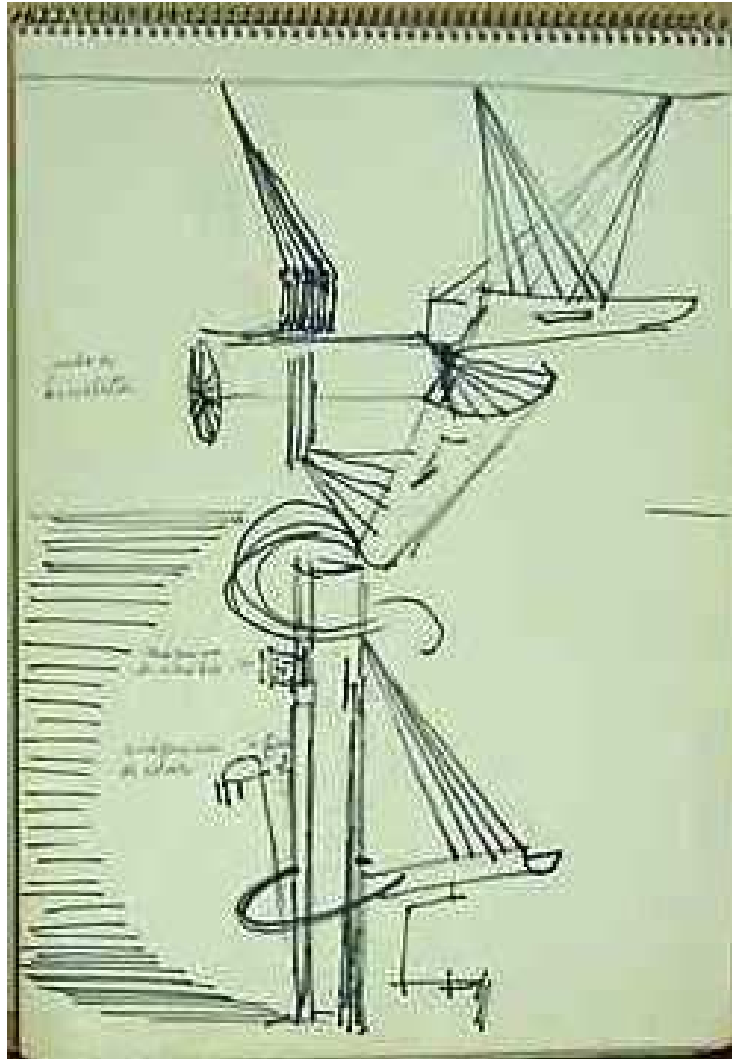

Papel

TÉCNICA

Dibujo

DIMENSIONES

Altura = 22 cm; Anchura = 29.5 cm

Marco: Altura = 47.1 cm; Anchura = 57.2 cm; Grosor = 3 cm

DATACIÓN

1973

INVENTARIO

1995.01.0994

TÍTULO

Sin Título

AUTOR

Serrano Aguilar, Pablo (Crivillén, 1908 - Madrid, 1985)

MATERIA

Tinta
Papel
Lápiz

INVENTARIO	1995.01.1045
TÍTULO	Sin Título
AUTOR	Serrano Aguilar, Pablo (Crivillén, 1908 - Madrid, 1985)
MATERIA	Papel [Papel grueso]
TÉCNICA	Dibujo [Tinta china y gouache violeta]
DIMENSIONES	Altura = 41 cm; Anchura = 32.8 cm
FIRMAS/MARCAS	Parte inferior central Serrano
DATACIÓN	1956

INVENTARIO	1995.01.1099
TÍTULO	Sin Título
AUTOR	Serrano Aguilar, Pablo (Crivillén, 1908 - Madrid, 1985)
MATERIA	Tinta Papel
TÉCNICA	Dibujo
DIMENSIONES	Altura = 46.2 cm; Anchura = 33.5 cm
FIRMAS/MARCAS	Ángulo inferior derecho Serrano
DATACIÓN	1966