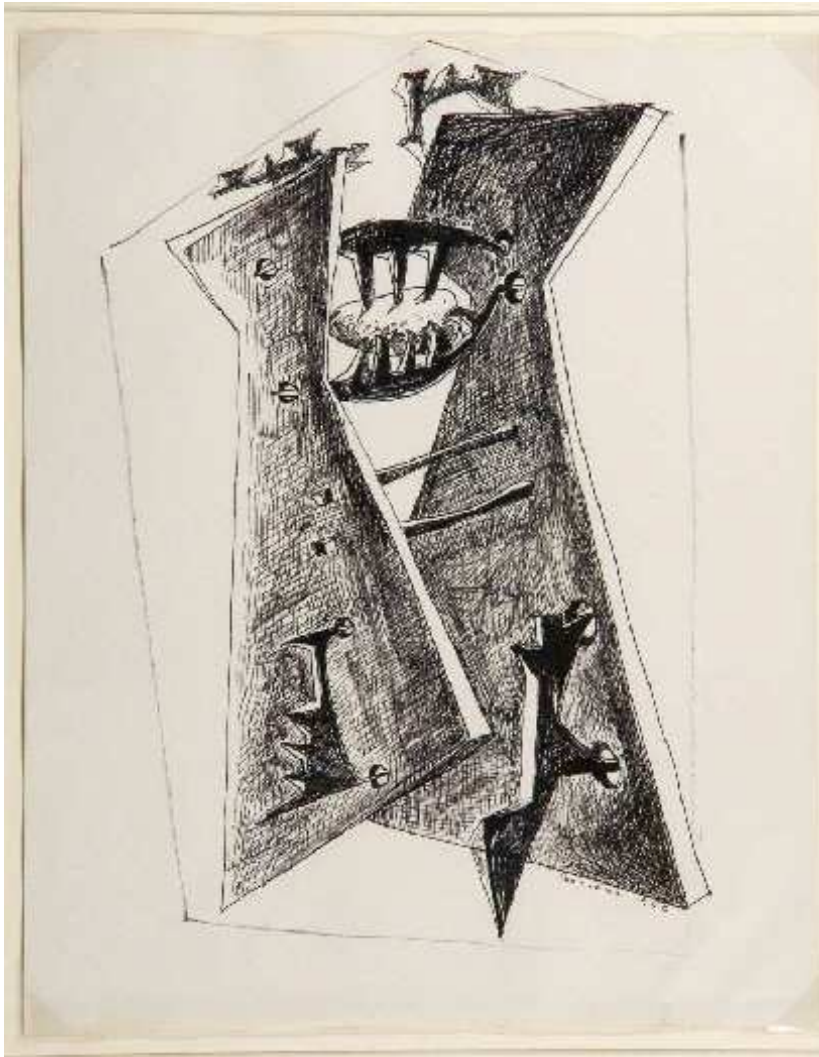

INVENTARIO

1995.01.0994

TÍTULO

Sin Título

AUTOR

Serrano Aguilar, Pablo (Crivillén, 1908 - Madrid, 1985)

MATERIA

Tinta
Papel
Lápiz

TÉCNICA

Dibujo

DIMENSIONES

Altura = 23 cm; Anchura = 33.5 cm

INVENTARIO 1995.01.1035

TÍTULO Sin Título

AUTOR Serrano Aguilar, Pablo (Crivillén, 1908 - Madrid, 1985)

MATERIA Lápiz
Papel

TÉCNICA Dibujo

DIMENSIONES Altura = 33.2 cm; Anchura = 70 cm
Marco: Altura = 62.2 cm; Anchura = 77.2 cm; Grosor = 3 cm

DATACIÓN 1962[ca]

INVENTARIO	1995.01.1044
TÍTULO	Sin Título
AUTOR	Serrano Aguilar, Pablo (Crivillén, 1908 - Madrid, 1985)
MATERIA	Tinta china Papel [Papel grueso.]
TÉCNICA	Dibujo
DIMENSIONES	Altura = 41 cm; Anchura = 32.8 cm
DATACIÓN	1956

INVENTARIO	1995.01.1045
TÍTULO	Sin Título
AUTOR	Serrano Aguilar, Pablo (Crivillén, 1908 - Madrid, 1985)
MATERIA	Papel [Papel grueso]
TÉCNICA	Dibujo [Tinta china y gouache violeta]
DIMENSIONES	Altura = 41 cm; Anchura = 32.8 cm
FIRMAS/MARCAS	Parte inferior central Serrano
DATACIÓN	1956