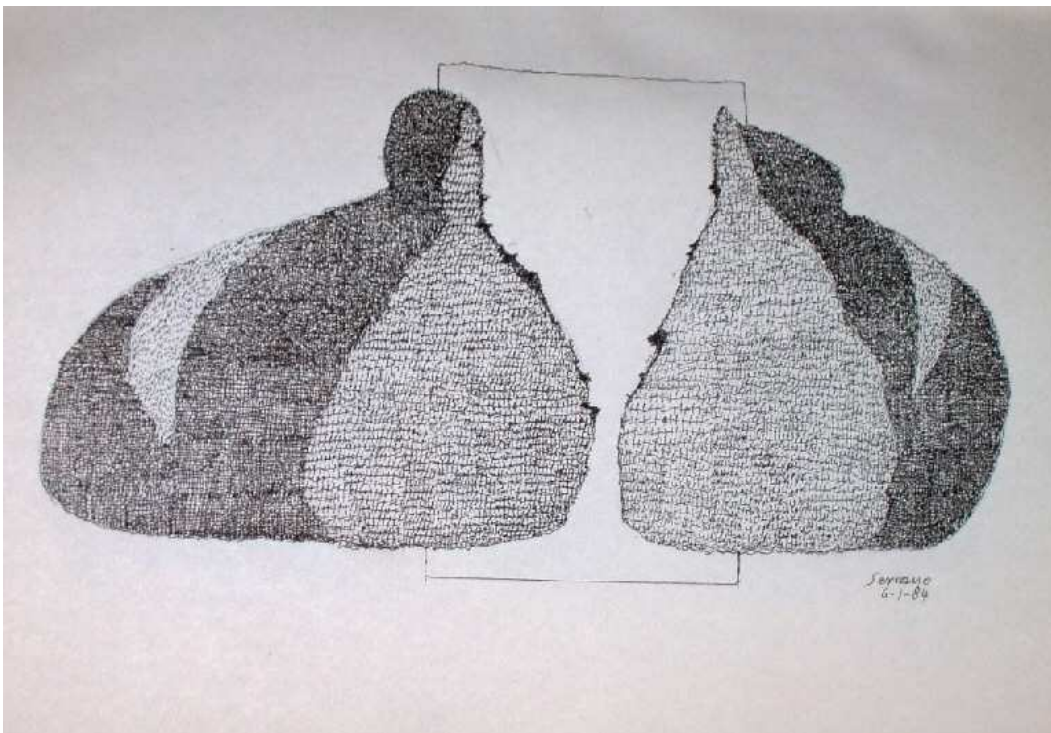

INVENTARIO	1995.01.1045
TÍTULO	Sin Título
AUTOR	Serrano Aguilar, Pablo (Crivillén, 1908 - Madrid, 1985)
MATERIA	Papel [Papel grueso]
TÉCNICA	Dibujo [Tinta china y gouache violeta]
DIMENSIONES	Altura = 41 cm; Anchura = 32.8 cm
FIRMAS/MARCAS	Parte inferior central Serrano
DATACIÓN	1956

TÉCNICA

Dibujo

DIMENSIONES

Altura = 50.2 cm; Anchura = 32.8 cm

DATACIÓN

29/07/1966

INVENTARIO	1995.01.1098
TÍTULO	Sin Título
AUTOR	Serrano Aguilar, Pablo (Crivillén, 1908 - Madrid, 1985)
MATERIA	Tinta Papel
TÉCNICA	Acuarela Dibujo
DIMENSIONES	Altura = 35 cm; Anchura = 25.3 cm
DATACIÓN	1969

INVENTARIO	1995.01.1099
TÍTULO	Sin Título
AUTOR	Serrano Aguilar, Pablo (Crivillén, 1908 - Madrid, 1985)
MATERIA	Tinta Papel
TÉCNICA	Dibujo
DIMENSIONES	Altura = 46.2 cm; Anchura = 33.5 cm
FIRMAS/MARCAS	Ángulo inferior derecho Serrano
DATACIÓN	1966

INVENTARIO	1995.01.1156
TÍTULO	Sin Título
AUTOR	Serrano Aguilar, Pablo (Crivillén, 1908 - Madrid, 1985)
MATERIA	Tinta [Instrumento: rotulador y bolígrafo] Papel
TÉCNICA	Dibujo
DIMENSIONES	Altura = 23.2 cm; Anchura = 32.5 cm
FIRMAS/MARCAS	Áng sup izq de 1995.01.1156a Serrano [A la izquierda de "79 P/A"]
DATACIÓN	1979